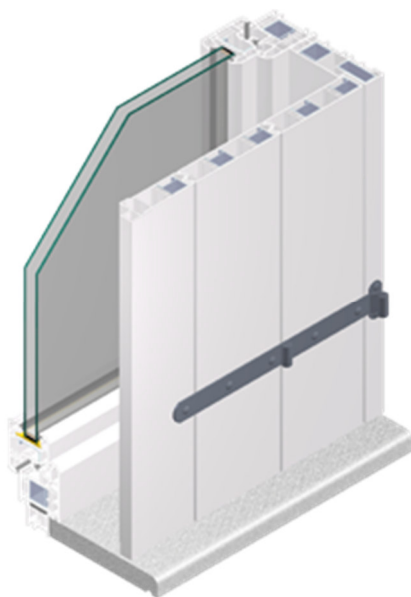

4D**Serramenti in pvc**

Scuro ad antone

Si ispira alla tradizione veneta, friulana e lombarda nelle linee e nell'estetica. È normalmente composto da due ante uniche, senza snodi intermedi, caratterizzate da doghe verticali e correate di una struttura perimetrale nel caso della soluzione alla mantovana.

La soluzione ideale che sposa tradizione ed elevate performance tecniche.

Scuro alla padovana

Lo scuro alla padovana si compone di due pannelli distinti, di solito di diverse dimensioni, uniti da bandelle con snodo centrale.

In posizione aperta, la prima pannellatura si addossa alla spalla interna del muro, mentre la seconda si accosta al lato esterno.

Lo scuro alla padovana può essere installato direttamente con cardini a muro oppure con telaio monoblocco.

Scuro alla vicentina

Questo modello è costituito da due pannellature distinte, unite da uno snodo centrale che consente di impacchettare il battente verso l'interno del muro. In questo caso, il montaggio dell'anta avviene sempre con cardini a muro.